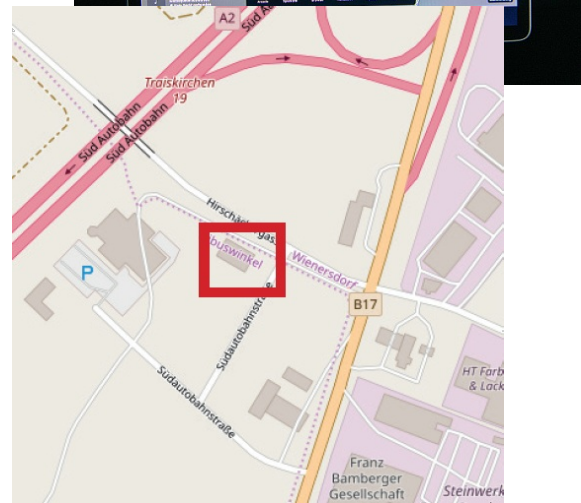

TRIBUSWINKEL BEI WIEN

Südautobahnstr. 2
2512 Tribuswinkel

UNSERE ÖFFNUNGSZEITEN

Mo – Fr: 09:00 – 18:00 Uhr

Sa: 09:00 – 13:00 Uhr

UNSERE KONTAKTDATEN

PASCHING

E-Mail: info@auto-hoesch.at