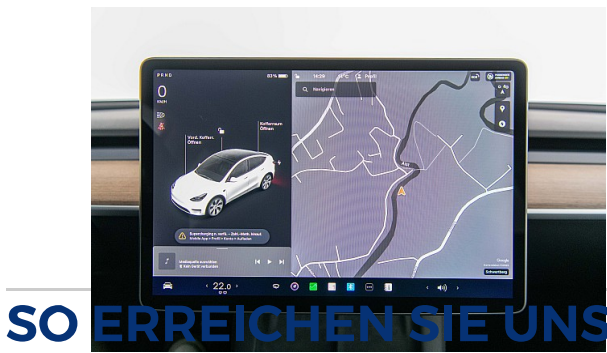

SO ERREICHEN SIE UNS