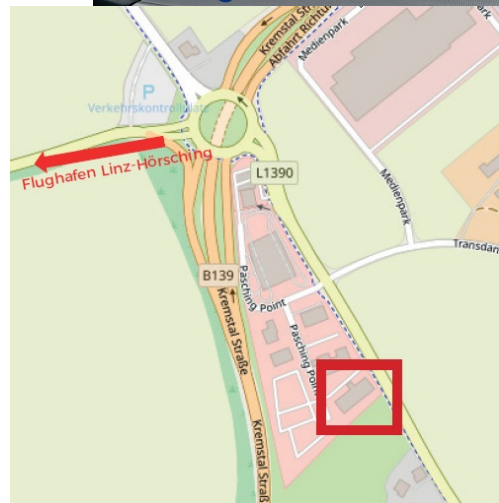

BMW 330e xDrive ASSIST PROF KAMERA
TOP-ANGEBOT

A U T O H A U S
HÖSCH
G m b H

Südautobahnstr. 3 , 2512 Tribuswinkel bei Wien

Telefon: +43 2252 259223

E-Mail: verkauf@auto-hoesch.at

WEITERE BILDER

Alle oben genannten Preise sind unverbindlich. Ausstattungen, technische Daten, Preis sowie Eingabefehler sind ausdrücklich vorbehalten

SO ERREICHEN SIE UNS

UNSERE STANDORTE

PASCHING
Pasching Poststr. 9
4061 Pasching

TRIBUSWINKEL BEI WIEN
Südbahnstr. 3
2512 Tribuswinkel

UNSERE ÖFFNUNGSZEITEN

Mo – Fr: 09:00 – 18:00 Uhr
Sa: 09:00 – 13:00 Uhr