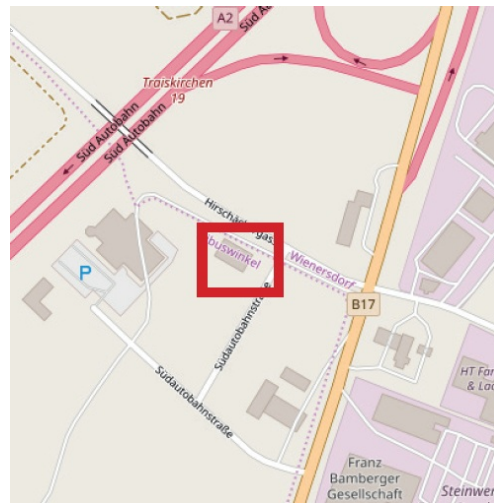

SO ERREICHEN SIE UNS

UNSERE STANDORTE

PASCHING BEI LINZ

Pasching Point 9
4061 Pasching

TRIBUSWINKEL BEI WIEN

Südautobahnstr. 3
2512 Tribuswinkel

UNSERE ÖFFNUNGSZEITEN

Mo – Fr: 09:00 – 18:00 Uhr