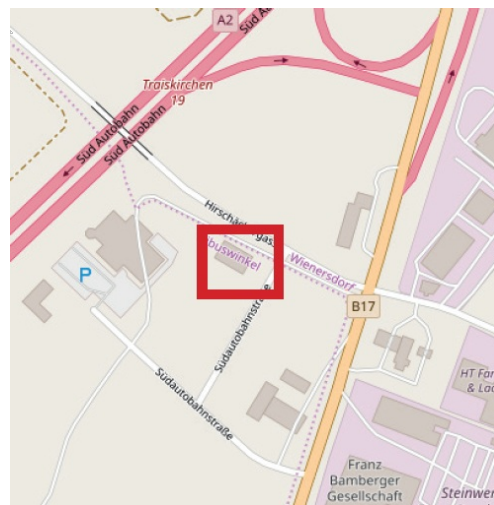

SO ERREICHEN SIE UNS

UNSERE STANDORTE

PASCHING BEI LINZ

Pasching Point 9
4061 Pasching

TRIBUSWINKEL BEI WIEN

Südautobahnstr. 3
2512 Tribuswinkel

UNSERE ÖFFNUNGSZEITEN

Mo – Fr: 09:00 – 18:00 Uhr