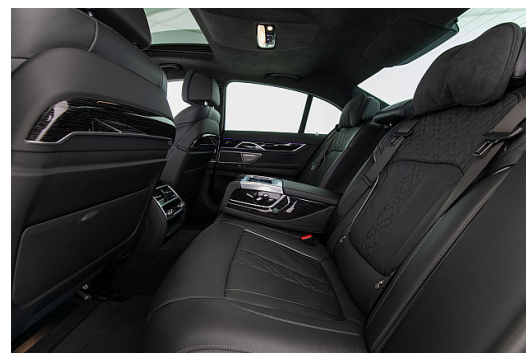

**BMW 730d LASER HARMAN PANO STHZ
INTEGRAL -46%**

A U T O H A U S
HÖSCH
G m b H

Pasching Point 9 , 4061 Pasching

Telefon: +43 7229 211 03

E-Mail: info@auto-hoesch.at

WEITERE BILDER

Alle oben genannten Preise sind unverbindlich. Ausstattungen, technische Daten, Preis sowie Eingabefehler sind ausdrücklich vorbehalten