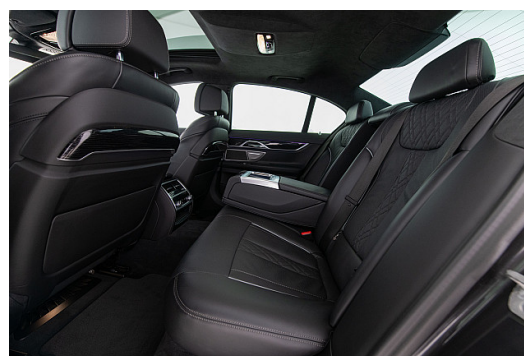

BMW 730d xDrive LASER PANO INTEGRAL

STHZ etc -45%

A U T O H A U S
HÖSCH
G m b H

Südbahnhofstr. 3 , 2512

Tribuswinkel bei Wien
Telefon: +43 2252 259223

E-Mail: verkauf@auto-hoesch.at

WEITERE BILDER