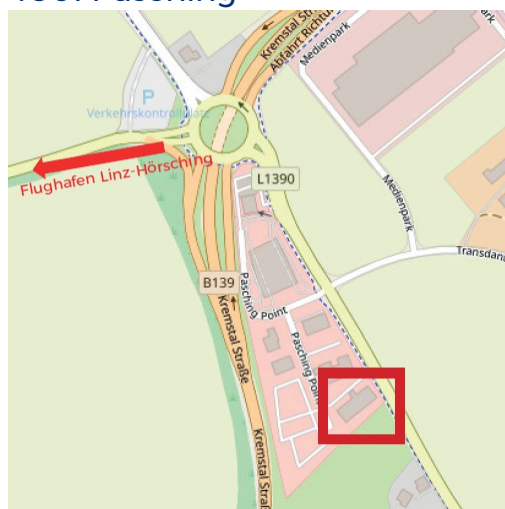

SO ERREICHEN SIE UNS

UNSERE STANDORTE

PASCHING BEI LINZ

Pasching Point 9
4061 Pasching

TRIBUSWINKEL BEI WIEN

Südautobahnstr. 3
2512 Tribuswinkel

UNSERE ÖFFNUNGSZEITEN

Mo – Fr: 09:00 – 18:00 Uhr