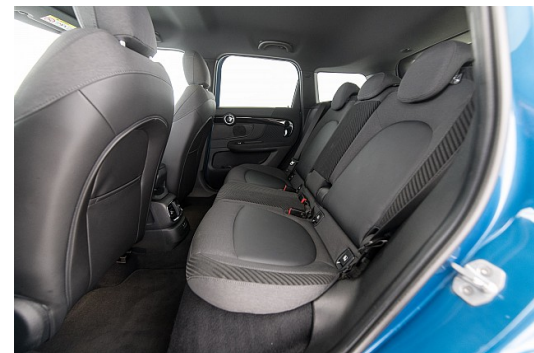

Mini Mini Cooper Countryman S E Hybrid
ALL4 Aut.

A U T O H A U S
HÖSCH
G m b H

Pasching Point 9 , 4061 Pasching

Telefon: +43 7229 211 03

E-Mail: info@auto-hoesch.at

WEITERE BILDER

Alle oben genannten Preise sind unverbindlich. Ausstattungen, technische Daten, Preis sowie Eingabefehler sind ausdrücklich vorbehalten