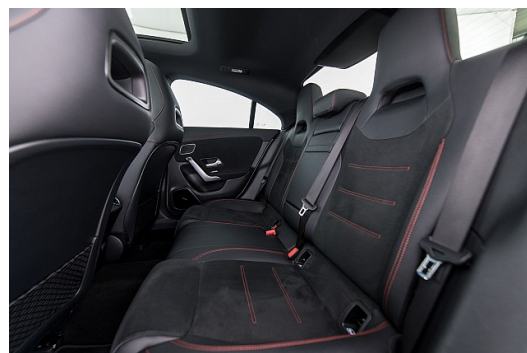

**Mercedes-Benz CLA 220d 4Matic Coupe
AMG-Line Premium Plus Aut.**

A U T O H A U S
HÖSCH
G m b H

Pasching Point 9 , 4061 Pasching

Telefon: +43 7229 211 03

E-Mail: info@auto-hoesch.at

WEITERE BILDER