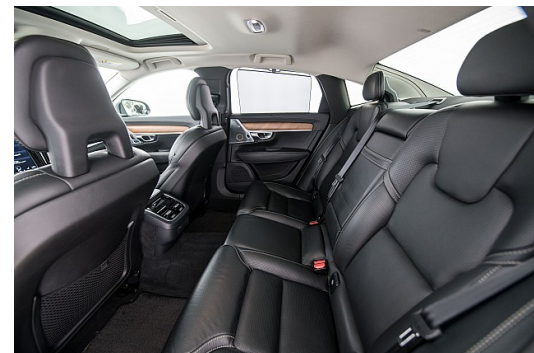

Volvo S90 D4 AWD Inscription Aut.

A U T O H A U S
HÖSCH
G m b H

Pasching Point 9 , 4061 Pasching

Telefon: +43 7229 211 03

E-Mail: info@auto-hoesch.at

WEITERE BILDER

Alle oben genannten Preise sind unverbindlich. Ausstattungen, technische Daten, Preis sowie Eingabefehler sind ausdrücklich vorbehalten