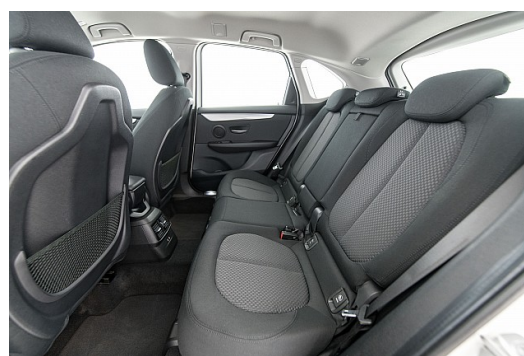

BMW 216d Active Tourer Advantage Aut.

A U T O H A U S
HÖSCH
G m b H

Pasching Point 9 , 4061 Pasching

Telefon: +43 7229 211 03

E-Mail: info@auto-hoesch.at

WEITERE BILDER

Alle oben genannten Preise sind unverbindlich. Ausstattungen, technische Daten, Preis sowie Eingabefehler sind ausdrücklich vorbehalten