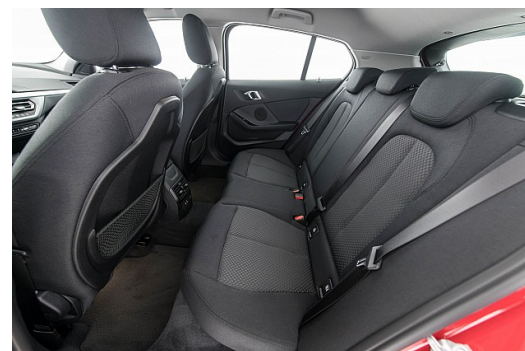

WEITERE BILDER