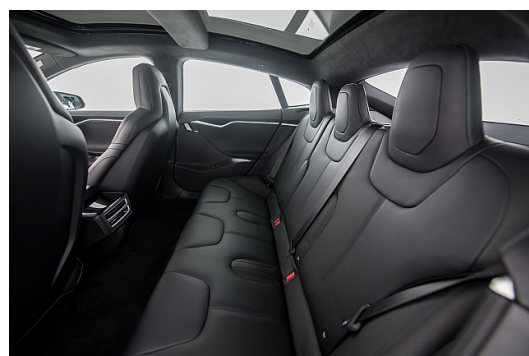

Tesla Model S 90D AWD Aut. FACELIFT inkl.
SUPERCHARGER!

A U T O H A U S
HÖSCH
G m b H

Südbahnhofstr. 3 , 2512

Tribuswinkel bei Wien
Telefon: +43 2252 259223

E-Mail: verkauf@auto-hoesch.at

WEITERE BILDER