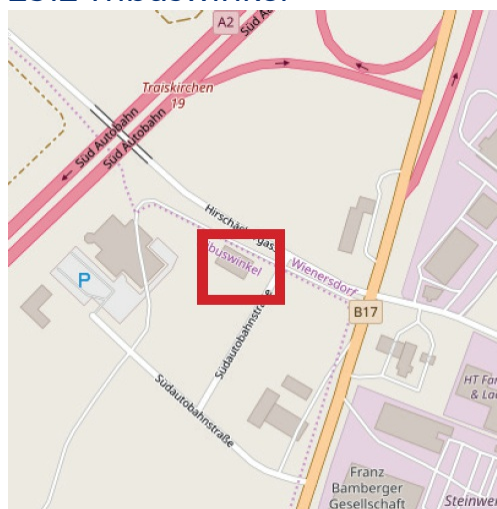

UNSERE STANDORTE

PASCHING BEI LINZ

Pasching Point 9
4061 Pasching

TRIBUSWINKEL BEI WIEN

Südautobahnstr. 3
2512 Tribuswinkel

UNSERE ÖFFNUNGSZEITEN

Mo – Fr: 09:00 – 18:00 Uhr

Sa: 09:00 – 13:00 Uhr