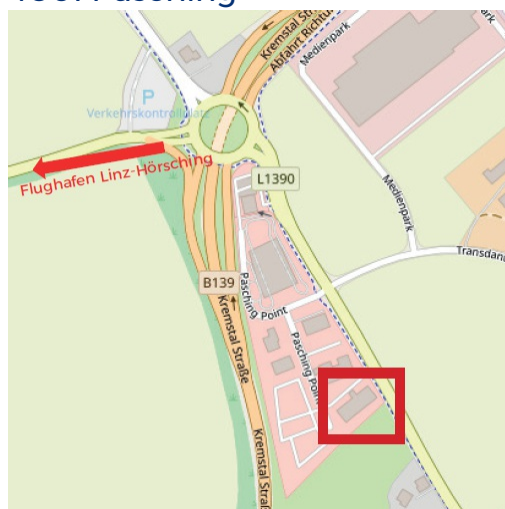

UNSERE STANDORTE

PASCHING BEI LINZ

Pasching Point 9
4061 Pasching

TRIBUSWINKEL BEI WIEN

Südautobahnstr. 3
2512 Tribuswinkel

UNSERE ÖFFNUNGSZEITEN

Mo – Fr: 09:00 – 18:00 Uhr

Sa: 09:00 – 13:00 Uhr