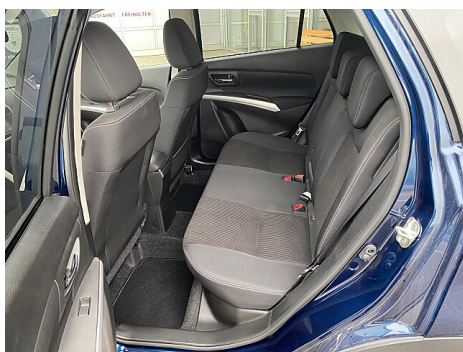

Bilder

VERKAUFSPREIS

€ 20.980,-

Alle oben genannten Preise sind unverbindlich. Ausstattungen, technische Daten, Preis sowie Eingabefehler sind ausdrücklich vorbehalten