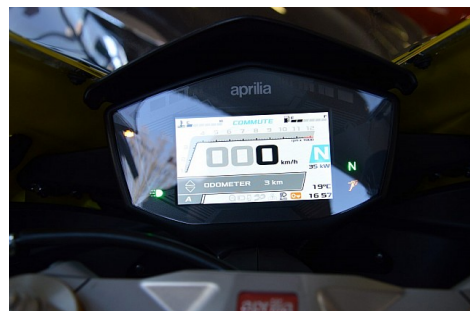

Bilder

VERKAUFSPREIS

€ 12.990,-

Alle oben genannten Preise sind unverbindlich. Ausstattungen, technische Daten, Preis sowie Eingabefehler sind ausdrücklich vorbehalten