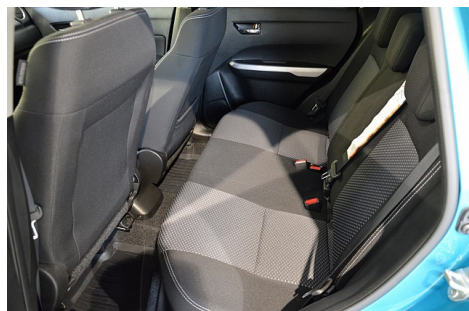

Bilder

VERKAUFSPREIS

€ 14.990,-

Alle oben genannten Preise sind unverbindlich. Ausstattungen, technische Daten, Preis sowie Eingabefehler sind ausdrücklich vorbehalten