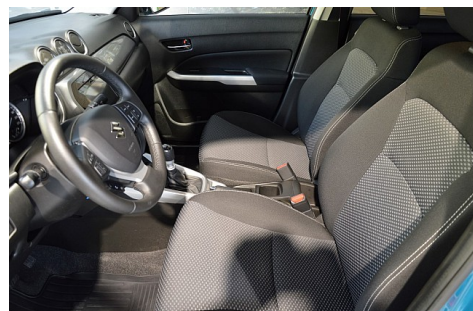

Bilder

VERKAUFSPREIS

€ 14.990,-

Alle oben genannten Preise sind unverbindlich. Ausstattungen, technische Daten, Preis sowie Eingabefehler sind ausdrücklich vorbehalten