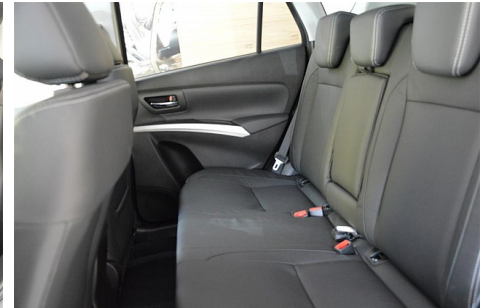

Bilder

VERKAUFSPREIS

€ 21.490,-

Alle oben genannten Preise sind unverbindlich. Ausstattungen, technische Daten, Preis sowie Eingabefehler sind ausdrücklich vorbehalten