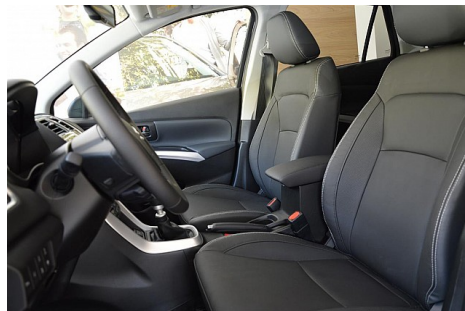

Bilder

VERKAUFSPREIS

€ 21.490,-

Alle oben genannten Preise sind unverbindlich. Ausstattungen, technische Daten, Preis sowie Eingabefehler sind ausdrücklich vorbehalten