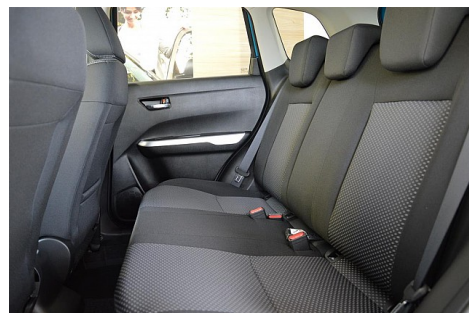

Bilder

VERKAUFSPREIS

€ 18.990,-

Alle oben genannten Preise sind unverbindlich. Ausstattungen, technische Daten, Preis sowie Eingabefehler sind ausdrücklich vorbehalten