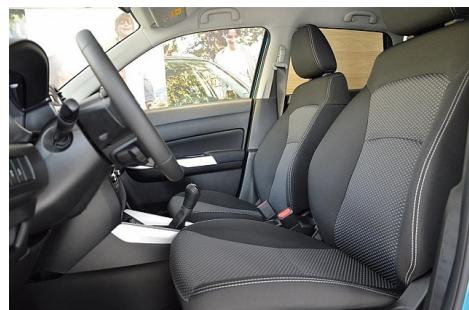

Bilder

VERKAUFSPREIS

€ 18.990,-

Alle oben genannten Preise sind unverbindlich. Ausstattungen, technische Daten, Preis sowie Eingabefehler sind ausdrücklich vorbehalten