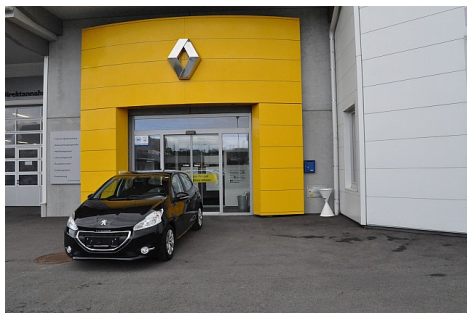

Bilder

VERKAUFSPREIS

€ 9.690,-

Alle oben genannten Preise sind unverbindlich. Ausstattungen, technische Daten, Preis sowie Eingabefehler sind ausdrücklich vorbehalten