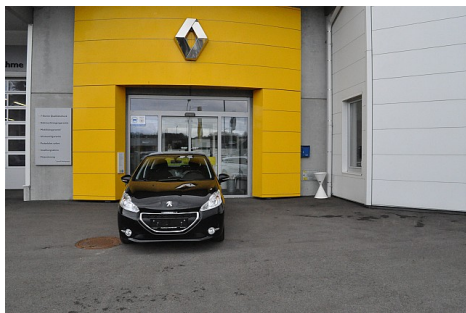

Bilder

VERKAUFSPREIS

€ 9.690,-

Alle oben genannten Preise sind unverbindlich. Ausstattungen, technische Daten, Preis sowie Eingabefehler sind ausdrücklich vorbehalten