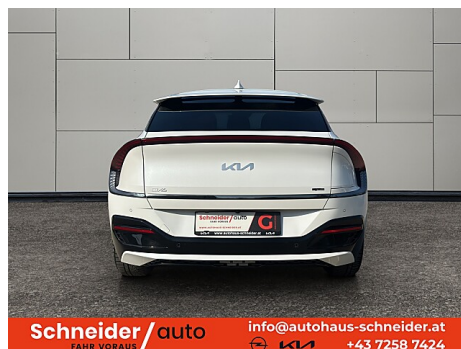

Bilder

€ 24.977,-