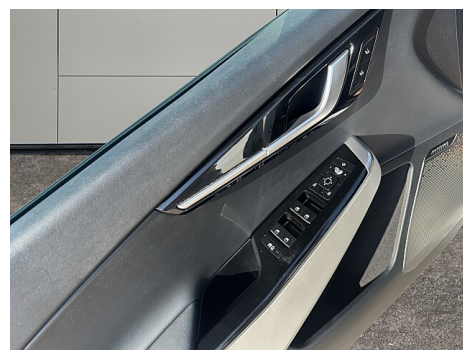

Bilder

€ 24.977,-