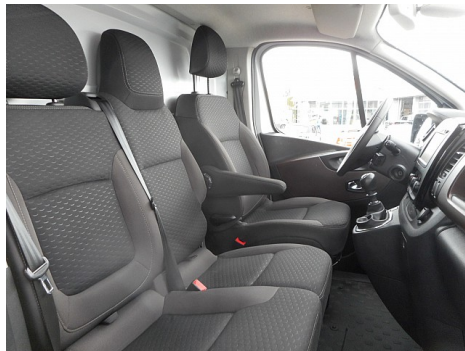

Bilder

FINANZIERUNG

Anzahlung: € 3.690,--
ab mtl. Rate: 60 x 160,--
Restwert: € 8.500,--

VERKAUFSPREIS

€ 18.452,-

Alle oben genannten Preise sind unverbindlich. Ausstattungen, technische Daten, Preis sowie Eingabefehler sind ausdrücklich vorbehalten