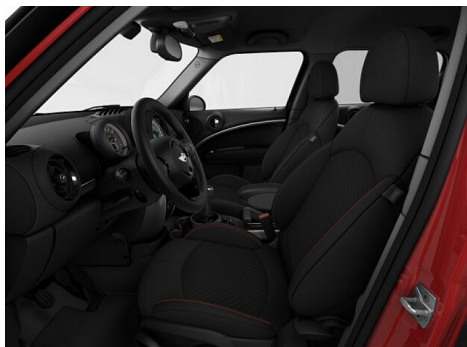

Bilder

VERKAUFSPREIS

€ 26.990,-

Alle oben genannten Preise sind unverbindlich. Ausstattungen, technische Daten, Preis sowie Eingabefehler sind ausdrücklich vorbehalten