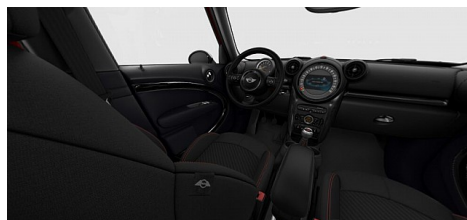

Bilder

VERKAUFSPREIS

€ 26.990,-

Alle oben genannten Preise sind unverbindlich. Ausstattungen, technische Daten, Preis sowie Eingabefehler sind ausdrücklich vorbehalten