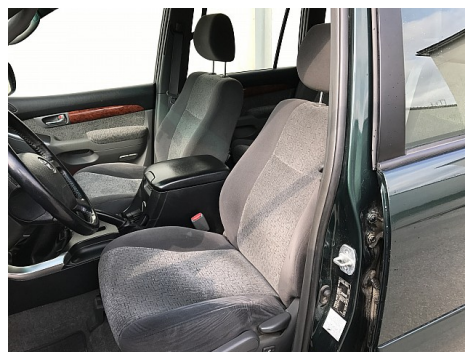

Bilder

VERKAUFSPREIS

€ 15.450,-

Alle oben genannten Preise sind unverbindlich. Ausstattungen, technische Daten, Preis sowie Eingabefehler sind ausdrücklich vorbehalten