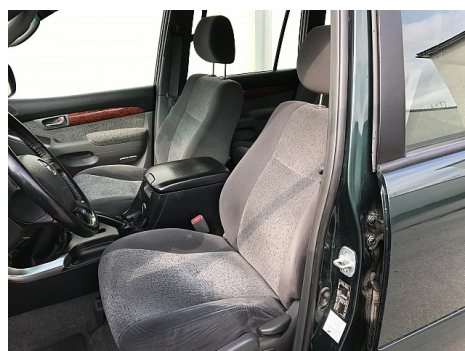

Bilder

VERKAUFSPREIS

€ 13.900,-

Alle oben genannten Preise sind unverbindlich. Ausstattungen, technische Daten, Preis sowie Eingabefehler sind ausdrücklich vorbehalten