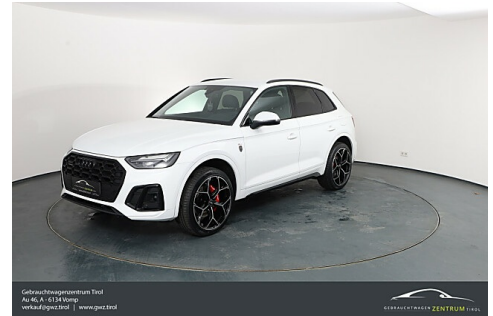

www.gwz.tirol | verkauf@gwz.tirol

Audi

Q5 50 TFSI e PHEV quattro S-line+*B&O*BlackOptikpaket*VOLL!!!

GW-Nr:	4523
Kilometerstand:	75.000 km
Treibstoff:	Hybrid Elektro/Benzin
Getriebe:	Automatik
Hubraum:	1.984 ccm
Leistung:	299 PS / 220 kW
Wagenfarbe:	ibis white
Erstzulassung:	12 / 2022

Sonstige Extras

Top gepflegter Q5 Leasingrückläufer in gewohnter GWZ Auslieferungsqualität mit hammer Optik. Wir bieten den Komplettservice rund um Ihr Auto und den Verkauf von hochwertigen Fahrzeugen aller Marken an. Unser Autohaus erstreckt sich auf rund 5.000m² darüber hinaus verfügt unser Betrieb über eine eigene Karosseriespenglerei u. Lackiererei, eine hausinterne KFZ--Zulassungsstelle, eine KFZ- Meisterwerkstätte, sowie eine eigene KFZ- Premium Aufbereitung und ein SB- Café. Unser Schauraum zählt zu Österreichs größten GW Schauräumen der sich Auf einer Gesamtfläche von 3.500 m² erstreckt und mit einem Fassungsvermögen von bis zu 150 Fahrzeugen absolut einzigartig ist. Sie haben die Möglichkeit auch außerhalb unserer Öffnungszeiten, durch unseren Schauraum (ohne Kaufzwang) und das tagtäglich von 08:00 Uhr bis 22:00 Uhr, ohne Einfluss von Wind und Wetter, zu stöbern. Dank unseres europaweit erstmaligen Vertriebskonzeptes und unserer einzigartigen Fahrzeugpräsentation sowie unserer äußerst innovativen 360° Fotopräsentation und unserer noch nie da gewesenen Express Auslieferung haben wir in EUROPA einen zukunftsweisenden Onlinevertriebsweg für Gebrauchtfahrzeuge gefunden, der es Ihnen ermöglicht direkt von Zuhause aus oder aus Ihrem Büro ohne Risiko Ihr Wunschfahrzeug zu bestellen und diesen, wenn Sie es möchten bereits binnen weniger Tage nachhause geliefert zu bekommen. Unser Verkaufspersonal steht Ihnen natürlich, auch am Wochenende oder Feiertagen telefonisch zur Verfügung unter: