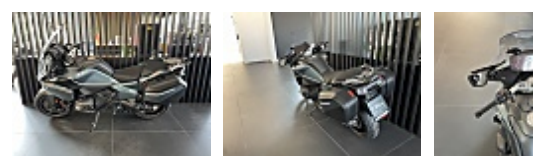

TECHNISCHE DATEN

BMW R 1300 RT

Getriebe: Automatik
Treibstoff: Benzin
Leistung: 146 PS / 107 kW
Sitze: 2
Wagenfarbe: Blue Ridge Mountain metallic
GW-Nr: WB10M4107T6M01540

AUSSTATTUNG

Alarmanlage, Metallic-Lackierung, Notrufsystem, ohne §57a, Zentralverriegelung

FOTO

FAHRZEUGANBIETER

Schmidt Premium Cars GmbH
Südring 362
9020 Klagenfurt
Tel: 0043 664 2556977

€ 33.490,-