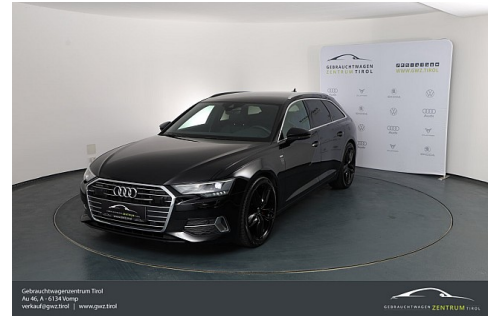

www.gwz.tirol | verkauf@gwz.tirol

Audi

A6 Avant 40 TDI quattro S-tronic S LINE AHK KAMERA

GW-Nr:	4922
Kilometerstand:	89.000 km
Treibstoff:	Diesel
Getriebe:	Automatik
Hubraum:	1.968 ccm
Leistung:	204 PS / 150 kW
Wagenfarbe:	brilliant schwarz
Erstzulassung:	07 / 2020