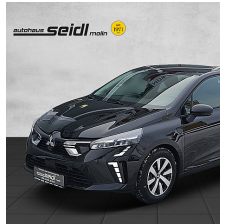

autohaus **seidl** molln

Hafnerstraße
4591
Tel: 07584-24
Fax: 07584-24

www.autohaus-seidl.at | anfrage@autohaus-seidl.at

Mitsubishi Colt 1,0 MPI-T Invite ab 18420* inkl. Winterräder

Erstzulassung: 01 / 2024
Kilometerstand: 2.200 km
Treibstoff: Benzin bleifrei
Getriebe: Schaltgetriebe (m)
Hubraum: 999 ccm
Leistung: 91 PS / 67 kW
Wagenfarbe: Onyx Schwarz

inkl. neuer Winterräder oder Originalzubehör im Wert v. € 800,- 5 Jahre Mitsubishi Garantie >Bestpreis ab € 18.420,- * inkl. Uniqa Versicherungsbonus

Finanzierungsbonus

Bestpreis Finanzierungsbeispiel

€ 5.500,- Anzahlung