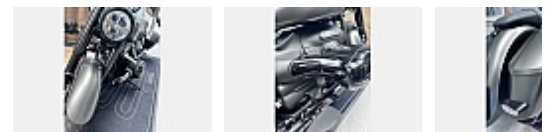

TECHNISCHE DATEN

BMW R 18 Roctane

Getriebe:	Schaltgetriebe
Treibstoff:	Benzin
Hubraum:	1.802 ccm
Leistung:	91 PS / 67 kW
Sitze:	2
Wagenfarbe:	MANHATTAN METALLIC MATT
GW-Nr:	6H87298

AUSSTATTUNG

ABS, Kurvenlicht, LED-Scheinwerfer, Leder, Metalllackierung, ohne §57a

SONSTIGE EXTRAS

Adaptives Kurvenlicht

FOTO