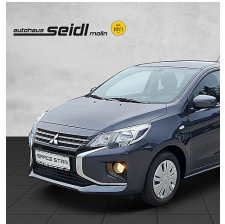

autohaus **seidl** molln

Hafnerstra
4591
Tel: 07584
Fax: 07584-24

www.autohaus-seidl.at | anfrage@autohaus-seidl.at

Mitsubishi Space Star 13490* 1,2 MIVEC AS&G Inform inkl. Winterräder

Kilometerstand: 15 km
Treibstoff: Benzin bleifrei
Getriebe: Schaltgetriebe (m)
Hubraum: 1.193 ccm
Leistung: 71 PS / 52 kW
Wagenfarbe: Graphit Grau

inkl. Winterräder, 5 Jahre Mitsubishi Garantie >Aktionspreis gültig bei Abschluss von Uniqa Versicherung, Bestpreis ab € 13.490,- * bei Abschluss (inkl. Versicherung+ Finanzierung>Denzel Bank, gerne bieten wir Ihnen ein passendes Finanzierungs- & Versicherungsangebot an und nehmen Ihr aktuelles Fahrzeug in Zahlung! Eingabe-Übertragungsfehler u. Zwischenverkauf ausgenommen. Bestpreisfinanzierungsbeispiel *: €4.000,- Anzahlung / € 7.000,- Restwert / Laufzeit 4 Jahre / € 104,- mtl. Rate monatliche Versicherungsprämie ab € 59,91 (inkl. Vollkasko, Haftpflicht und Steuer) Ab sofort ist das Fahrzeug auch mit einer zinsfreien 50/50 Finanzierung zu haben!

Sonstige Extras

Bluetooth Freisprecheinrichtung, USB Port, Klimaanlage, CD-Radio DAB, Licht- und Regensensor, Tagfahrlicht, Rücksitzlehne 60/40 umklappbar uvm.

Serienausstattung

12V Anschluss am Armaturenbrett, 14" Stahlfelgen mit Radabdeckung, 2x Dreipunkt ELR-Sicherheitsgurte vorne mit Gurtstraffern, 3x Dreipunkt ELR-Sicherheitsgurte hinten, ABS mit EBD, Bremsassistent, Aktive Stabilitäts- und Traktionskontrolle ASTC, ASTC - Active Stability Control, B-Säule