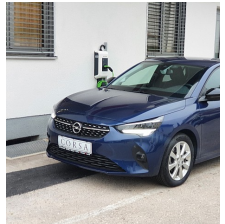

autohaus **seidl** molln

Hafnerstra
4591
Tel: 07584
Fax: 07584-24

www.autohaus-seidl.at | anfrage@autohaus-seidl.at

Opel Corsa 1,2 Direct Injection Turbo Euro 6.4 Elegance

Erstzulassung: 11 / 2020
Kilometerstand: 19.380 km
Treibstoff: Benzin bleifrei
Getriebe: Schaltgetriebe (m)
Hubraum: 1.199 ccm
Leistung: 101 PS / 74 kW
Wagenfarbe: Nautic Blau

Gerne bieten wir Ihnen ein attraktives Finanzierungs- & Versicherungsangebot an und nehmen Ihr aktuelles Fahrzeug in Zahlung! Eingetragene Übertragungsfehler, Irrtümer u. Zwischenverkauf ausgenommen.

Beispiel Finanzierung: €5.000,- Anzahlung / € 8.000,- Restwert / Laufzeit 3 Jahre / € 214,- mtl. Rate

Sonstige Extras

10" Navi Display Paket, Keyless Open & Start, 180° Rückfahrkamera, Wireless Charging, Klimaautomatik, Sitz- und Lenkradheizung, Parkpilot hinten, Reserverad, Wireless Charging, LED Scheinwerfer mit Fernlichtassistent, 16" Alufelgen, Nebelscheinwerfer, Tempomat, Verkehrsschildererkennung, Frontkollisionsswarner, Spurassistent, Metallic-Lackierung, uvm.

Serienausstattung

16" Leichtmetallfelge "Design 2", "Hurricane", 3-Speichen Lederlenkrad unten abgeflacht, Airbag- und Rückhaltesystem, Aktiver Aeroshutter, Außenspiegel

FINANZIERUNG

VERKAUFSPREIS

€ 17.990,-