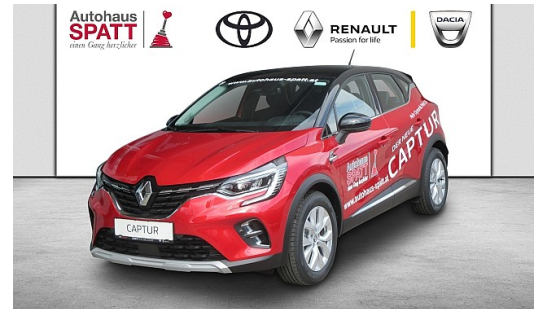

Renault Captur TCe 130 PF Intens

Datenblatt

Erstzulassung:	04 / 2021
Kilometerstand:	11.293 km
Treibstoff:	Benzin bleifrei
Getriebe:	Schaltgetriebe (m)
Hubraum:	1.333 ccm
Leistung:	131 PS / 96 KW
Wagenfarbe:	Zweiflacklackierung Dezir-Rot mit Dach in Black-P

+43(0)7582 60233

!! Prompt verfügbarer Vorfühswagen !! Listenpreis € 27.052,60 !! Prompt verfügbar !!

!! Sonderausstattung: City Paket Plus, Einparkhilfe hinten und vorne mit Rückfahrkamara, Winterpaket, Lenkradheizung, Frontscheibenheizung, Notrad, Biton Lackierung !!